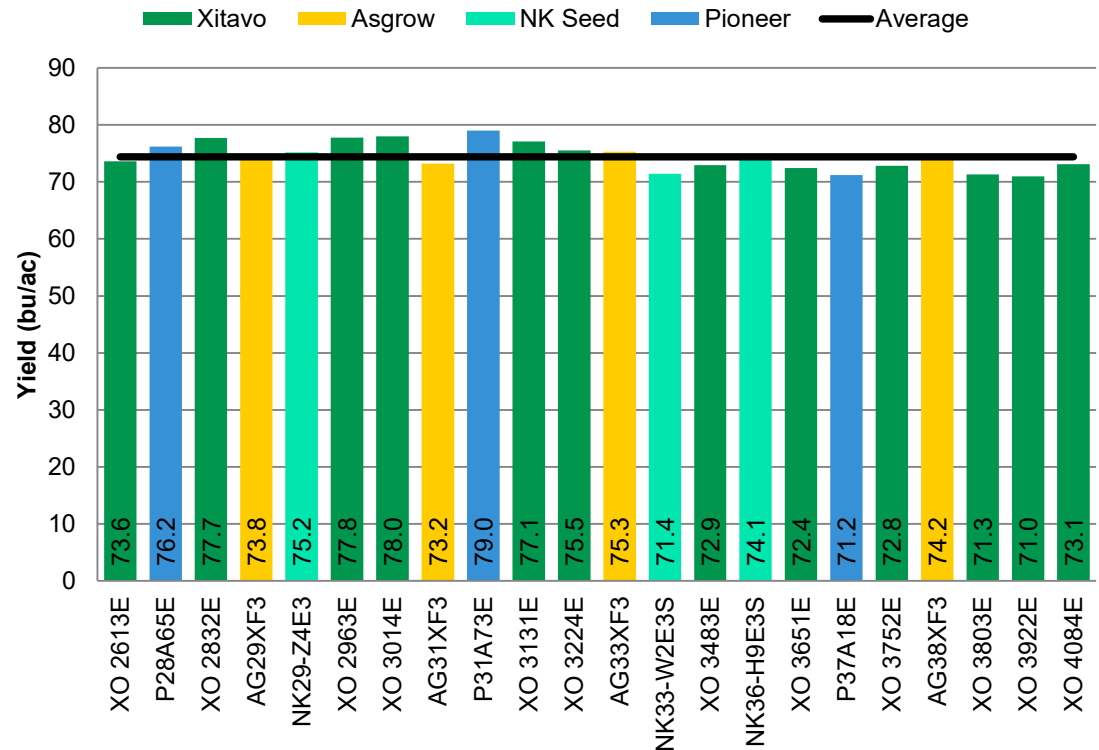

Seed Done Right.

Xitavo™
Soybean Seed

Distributed by BASF

Fisher, IL - Small Plot

2023 Yield Results

Seed Agronomist:
Greg Ury
217-204-2226

Agronomic Solutions Advisor:
Todd Taylor
309-369-1540
todd.taylor@basf.com

County: Champaign Prev Crop: Corn
Planting Date: 5/15/2023 Irrigated: No
Harvest Date: 10/10/2023 Seeding Rate: 140000
Tillage: Conventional Rows/Plot: 4
Soil Texture: Silt Loam Row Spacing: 30

Brand	Variety	RM	Tech	Yield	% Avg
Xitavo	XO 2613E	2.6	Enlist E3	73.6	99%
Pioneer	P28A65E	2.8	Enlist E3	76.2	102%
Xitavo	XO 2832E	2.8	Enlist E3	77.7	104%
Asgrow	AG29XF3	2.9	XF	73.8	99%
NK Seed	NK29-Z4E3	2.9	Enlist E3	75.2	101%
Xitavo	XO 2963E	2.9	Enlist E3	77.8	105%
Xitavo	XO 3014E	3.0	Enlist E3	78.0	105%
Asgrow	AG31XF3	3.1	XF	73.2	98%
Pioneer	P31A73E	3.1	Enlist E3	79.0	106%
Xitavo	XO 3131E	3.1	Enlist E3	77.1	104%
Xitavo	XO 3224E	3.2	Enlist E3	75.5	101%
Asgrow	AG33XF3	3.3	XF	75.3	101%
NK Seed	NK33-W2E3S	3.3	Enlist E3	71.4	96%
Xitavo	XO 3483E	3.4	Enlist E3	72.9	98%
NK Seed	NK36-H9E3S	3.6	Enlist E3	74.1	100%
Xitavo	XO 3651E	3.6	Enlist E3	72.4	97%
Pioneer	P37A18E	3.7	Enlist E3	71.2	96%
Xitavo	XO 3752E	3.7	Enlist E3	72.8	98%
Asgrow	AG38XF3	3.8	XF	74.2	100%
Xitavo	XO 3803E	3.8	Enlist E3	71.3	96%
Xitavo	XO 3922E	3.9	Enlist E3	71.0	95%
Xitavo	XO 4084E	4.0	Enlist E3	73.1	98%
Average				74.4	